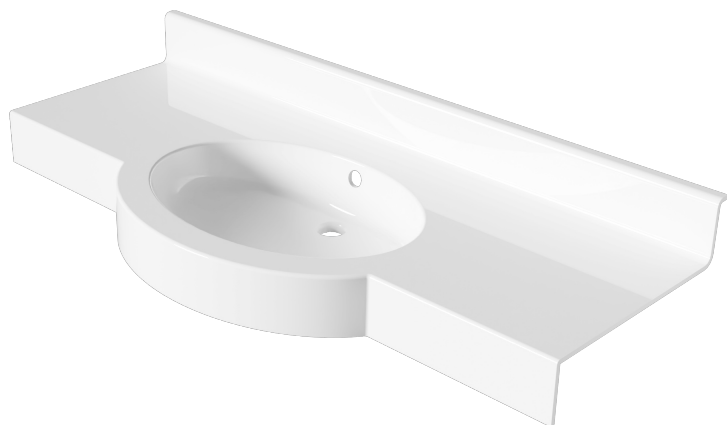

# BEAUVAL 1200 EDITION

## LAVABO DE ENCIMERA PMR EN NICHOS

Lavabo de encimera PMR en nicho, gama Édition, con cotas fijas. El ajuste de las cotas se realiza en el momento de la instalación.

 Adaptado a personas con movilidad reducida

## Descriptivo

Lavabo de encimera monobloque, autoportante, de la marca Atout Composites, Gel Coat antibacteriano, resistente a rayaduras y productos de limpieza, reparable, Resina de carga mineral (>50%) armada con fibra de vidrio, Resistencia Fuego/Humo: Gel coat M2/F1 - Resina M2/F1, No menos de 6 mm de radio para facilitar el mantenimiento y una higiene perfecta.

## Características

- › **Instalación :**  
En nicho
- › **Longitud trasera :**  
de 1180 à 1260 mm
- › **Altura petos :**  
100 mm
- › **Lavabo :**  
ovalado "T4" - dim. 500x350 mm - prof. 100 mm
- › **Sistema de fijaciones :**  
opcion
- › **Peso :**  
8,07 kg
- › **Dimensiones exactas :**  
1200 mm x 400/530 mm
- › **Ancho :**  
de 390 à 430 mm
- › **Altura faldones delanteros :**  
100 mm
- › **Colores :**  
Blanco liso o microgranitado.
- › **Acondicionamiento :**  
Cartón