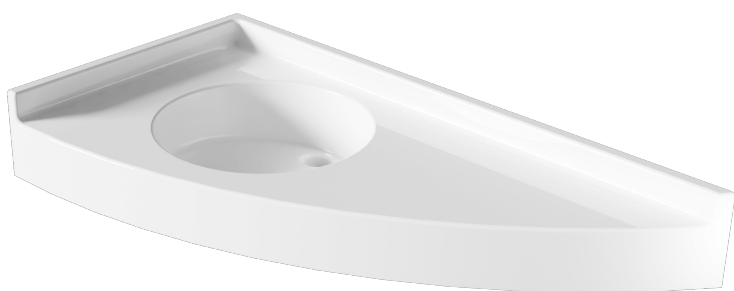

LEANSOR 7

LAVABO DE ENCIMERA PMR EN ÁNGULO RECTO, EXISTE EN VERSIÓN IZQUIERDA

Lavabo de encimera PMR esquinero, gama Essentielle, se ajusta a sus dimensiones; con sistemas de fijación adaptados para facilitar instalación.

 Adaptado a personas con movilidad reducida

Descriptivo

Lavabo de encimera monobloque, autoportante, de la marca Atout Composites, Gel Coat antibacteriano, resistente a rayaduras y productos de limpieza, reparable, Resina de carga mineral (>50%) armada con fibra de vidrio, Resistencia Fuego/Humo: Gel coat M2/F1 - Resina M2/F1, No menos de 6 mm de radio para facilitar el mantenimiento y una higiene perfecta.

Características

- > **Instalación :**
En ángulo
- > **Longitud trasera :**
de 910 à 940 mm
- > **Altura petos :**
50 mm
- > **Lavabo :**
redondo "T7" - diam. 350 mm - prof. 100 mm
- > **Sistema de fijaciones :**
opcion
- > **Dimensiones exactas :**
920 mm x 500 mm
- > **Ancho :**
de 490 à 530 mm
- > **Altura faldones delanteros :**
100 mm
- > **Colores :**
Liso o microgranitado, a elegir - bicolor disponible
- > **Acondicionamiento :**
carton