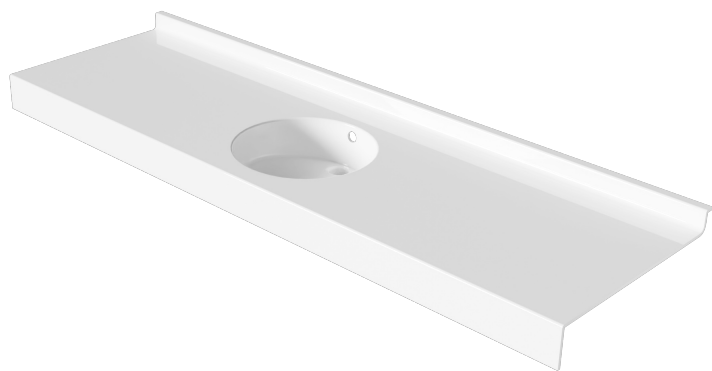

## LAVABO DE ENCIMERA PMR EN NICHOS

Lavabo de encimera PMR en nicho, gama Édition, con cotas fijas. El ajuste de las cotas se realiza en el momento de la instalación.

 Adaptado a personas con movilidad reducida

## Descriptivo

Lavabo de encimera monobloque, autoportante, de la marca Atout Composites, Gel Coat antibacteriano, resistente a rayaduras y productos de limpieza, reparable, Resina de carga mineral (>50%) armada con fibra de vidrio, Resistencia Fuego/Humo: Gel coat M2/F1 - Resina M2/F1, No menos de 6 mm de radio para facilitar el mantenimiento y una higiene perfecta.

## Características

- |   |   |
|---|---|
| <p>➤ <b>Instalación :</b><br/>En nicho</p>                              | <p>➤ <b>Dimensiones exactas :</b><br/>1800 mm x 550 mm</p>  |
| <p>➤ <b>Longitud trasera :</b><br/>de 1780 à 1860 mm</p>                | <p>➤ <b>Ancho :</b><br/>de 535 à 575 mm</p>                 |
| <p>➤ <b>Altura petos :</b><br/>50 mm</p>                                | <p>➤ <b>Altura faldones delanteros :</b><br/>100 mm</p>     |
| <p>➤ <b>Lavabo :</b><br/>redondo "T7" - diam. 350 mm - prof. 100 mm</p> | <p>➤ <b>Colores :</b><br/>Blanco liso o microgranitado.</p> |
| <p>➤ <b>Regingot :</b><br/>sí</p>                                       | <p>➤ <b>Sistema de fijaciones :</b><br/>opcion</p>          |
| <p>➤ <b>Acondicionamiento :</b><br/>caja madera</p>                     | <p>➤ <b>Peso :</b><br/>15,173 kg</p>                        |