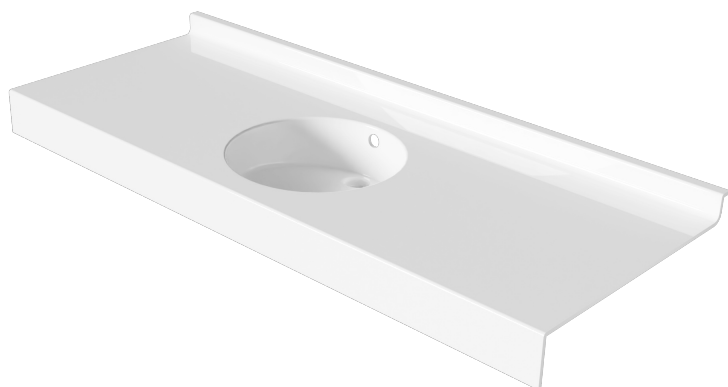

# VAL CENIS 1400

## LAVABO DE ENCIMERA PMR EN NICHOS

Lavabo de encimera PMR en nicho, gama Édition, con cotas fijas. El ajuste de las cotas se realiza en el momento de la instalación.

 Adaptado a personas con movilidad reducida

## Descriptivo

Lavabo de encimera monobloque, autoportante, de la marca Atout Composites, Gel Coat antibacteriano, resistente a rayaduras y productos de limpieza, reparable, Resina de carga mineral (>50%) armada con fibra de vidrio, Resistencia Fuego/Humo: Gel coat M2/F1 - Resina M2/F1, No menos de 6 mm de radio para facilitar el mantenimiento y una higiene perfecta.