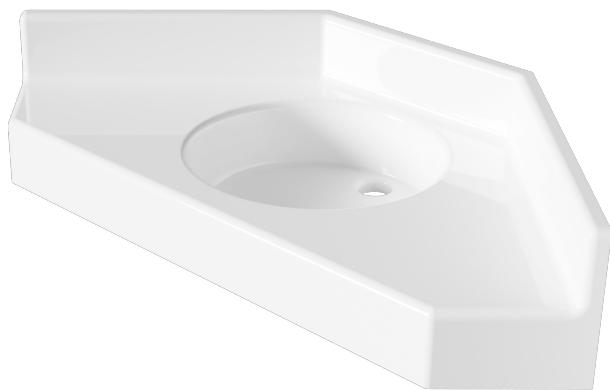

# TUCHAN 3

## LAVABO DE ENCIMERA PMR ESQUINERO CON LATERALES CORTADOS.

Lavabo de encimera PMR esquinero, gama Essentielle, se ajusta a sus dimensiones; con sistemas de fijación para facilitar instalación.

 Adaptado a personas con movilidad reducida

## Descriptivo

Lavabo de encimera monobloque, autoportante, de la marca Atout Composites, Gel Coat antibacteriano, resistente a rayaduras y productos de limpieza, reparable, Resina de carga mineral (>50%) armada con fibra de vidrio, Resistencia Fuego/Humo: Gel coat M2/F1 - Resina M2/F1, No menos de 6 mm de radio para facilitar el mantenimiento y una higiene perfecta.

## Características

- › **Instalación :**  
En ángulo laterales cortados
- › **Longitud trasera :**  
de 360 à 400 mm
- › **Longitud frontal :**  
1035 mm
- › **Longitud del panel recto :**  
470 mm
- › **Altura faldones delanteros :**  
100 mm
- › **Colores :**  
Liso o microgranitado, a elegir - bicolor disponible
- › **Acondicionamiento :**  
carton
- › **Dimensiones exactas :**  
470 mm x 370 mm x 470 mm
- › **Ancho :**  
de 455 à 495 mm
- › **Longitud del lado izquierdo :**  
470 mm
- › **Altura petos :**  
100 mm
- › **Lavabo :**  
redondo "T7" - diam. 350 mm - prof. 100 mm
- › **Sistema de fijaciones :**  
opcion
- › **Peso :**  
5,632 kg