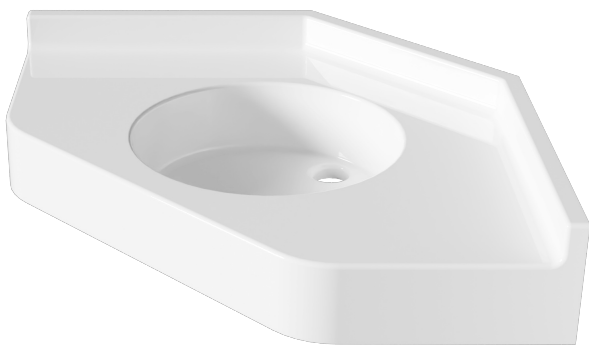

TUCHAN 4

LAVABO DE ENCIMERA PMR ESQUINERO CON LATERALES CORTADOS.

Lavabo de encimera PMR esquinero, gama Essentielle, se ajusta a sus dimensiones; con sistemas de fijación adaptados para facilitar instalación.

 Adaptado a personas con movilidad reducida

Descriptivo

Lavabo de encimera monobloque, autoportante, de la marca Atout Composites, Gel Coat antibacteriano, resistente a rayaduras y productos de limpieza, reparable, Resina de carga mineral (>50%) armada con fibra de vidrio, Resistencia Fuego/Humo: Gel coat M2/F1 - Resina M2/F1, No menos de 6 mm de radio para facilitar el mantenimiento y una higiene perfecta.

Características

- > **Instalación :**
En ángulo laterales cortados
- > **Longitud trasera :**
de 360 à 400 mm
- > **Longitud frontal :**
967 mm
- > **Longitud del panel recto :**
422 mm
- > **Altura faldones delanteros :**
100 mm
- > **Colores :**
Liso o microgranitado, a elegir - bicolor disponible
- > **Acondicionamiento :**
carton
- > **Dimensiones exactas :**
422 mm x 370 mm x 422 mm
- > **Ancho :**
de 407 à 447 mm
- > **Longitud del lado izquierdo :**
422 mm
- > **Altura petos :**
50 mm
- > **Lavabo :**
redondo "T7" - diam. 350 mm - prof. 100 mm
- > **Sistema de fijaciones :**
opcion