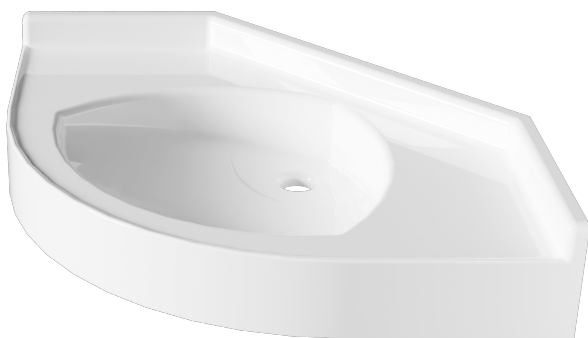

SAUMUR 7

LAVABO DE ENCIMERA PMR ESQUINERO CON LATERALES CORTADOS.

Lavabo de encimera PMR esquinero, gama Essentielle, se ajusta a sus dimensiones; con sistemas de fijación para facilitar instalación.

 Adaptado a personas con movilidad reducida

Descriptivo

Lavabo de encimera monobloque, autoportante, de la marca Atout Composites, Gel Coat antibacteriano, resistente a rayaduras y productos de limpieza, reparable, Resina de carga mineral (>50%) armada con fibra de vidrio, Resistencia Fuego/Humo: Gel coat M2/F1 - Resina M2/F1, No menos de 6 mm de radio para facilitar el mantenimiento y una higiene perfecta.

Características

- › **Instalación :**
En ángulo laterales cortados
- › **Longitud trasera :**
de 556 à 596 mm
- › **Longitud frontal :**
990 mm
- › **Longitud del panel recto :**
300 mm
- › **Altura faldones delanteros :**
100 mm
- › **Colores :**
Liso o microgranitado, a elegir - bicolor disponible
- › **Sistema de fijaciones :**
opcion
- › **Peso :**
6,739 kg
- › **Dimensiones exactas :**
300 mm x 566 mm x 300 mm
- › **Ancho :**
de 518 à 558 mm
- › **Longitud del lado izquierdo :**
300 mm
- › **Altura petos :**
50 mm
- › **Lavabo :**
triangular "T2" - dim. 496x415 mm - prof. 100 mm
- › **Regingot :**
sí
- › **Acondicionamiento :**
carton