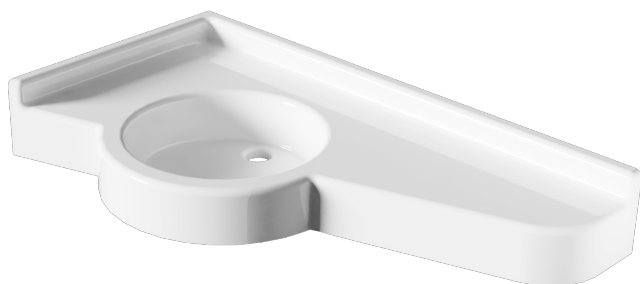

RENNES 3 EDITION

LAVABO DE ENCIMERA PMR EN ÁNGULO RECTO, EXISTE EN VERSIÓN IZQUIERDA

Lavabo de encimera PMR esquinero, gama Édition, con cotas fijas. El ajuste de las cotas se realiza en el momento de la instalación.

 Adaptado a personas con movilidad reducida

Descriptivo

Lavabo de encimera monobloque, autoportante, de la marca Atout Composites, Gel Coat antibacteriano, resistente a rayaduras y productos de limpieza, reparable, Resina de carga mineral (>50%) armada con fibra de vidrio, Resistencia Fuego/Humo: Gel coat M2/F1 - Resina M2/F1, No menos de 6 mm de radio para facilitar el mantenimiento y una higiene perfecta.

Características

- > **Instalación :**
En ángulo
- > **Longitud trasera :**
de 990 à 1030 mm
- > **Altura petos :**
50 mm
- > **Lavabo :**
redondo "T7" - diam. 350 mm - prof. 100 mm
- > **Sistema de fijaciones :**
opcion
- > **Peso :**
7,501 kg
- > **Dimensiones exactas :**
1000 mm x 500/640 mm
- > **Ancho :**
de 490 à 530 mm
- > **Altura faldones delanteros :**
100 mm
- > **Colores :**
Blanco liso o microgranitado.
- > **Acondicionamiento :**
Cartón