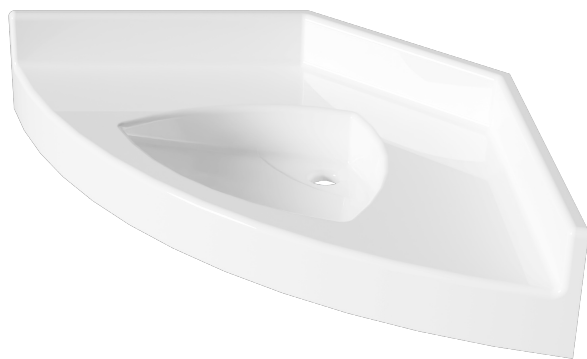

# KOUROU 4

## LAVABO DE ENCIMERA PMR ESQUINERO CON LATERALES CORTADOS.

Lavabo de encimera PMR esquinero, gama Essentielle, se ajusta a sus dimensiones; con sistemas de fijación para facilitar instalación.

 Adaptado a personas con movilidad reducida

## Descriptivo

Lavabo de encimera monobloque, autoportante, de la marca Atout Composites, Gel Coat antibacteriano, resistente a rayaduras y productos de limpieza, reparable, Resina de carga mineral (>50%) armada con fibra de vidrio, Resistencia Fuego/Humo: Gel coat M2/F1 - Resina M2/F1, No menos de 6 mm de radio para facilitar el mantenimiento y una higiene perfecta.

## Características

- › **Instalación :**  
En ángulo laterales cortados
- › **Longitud trasera :**  
de 441 à 481 mm
- › **Longitud frontal :**  
1251 mm
- › **Longitud del panel recto :**  
566 mm
- › **Altura faldones delanteros :**  
100 mm
- › **Colores :**  
Liso o microgranitado, a elegir - bicolor disponible
- › **Acondicionamiento :**  
carton
- › **Dimensiones exactas :**  
566 mm x 451 mm x 566 mm
- › **Ancho :**  
de 563 à 603 mm
- › **Longitud del lado izquierdo :**  
566 mm
- › **Altura petos :**  
100 mm
- › **Lavabo :**  
triangular "T1" - dim. 496x380 mm - prof. 100 mm
- › **Sistema de fijaciones :**  
opcion