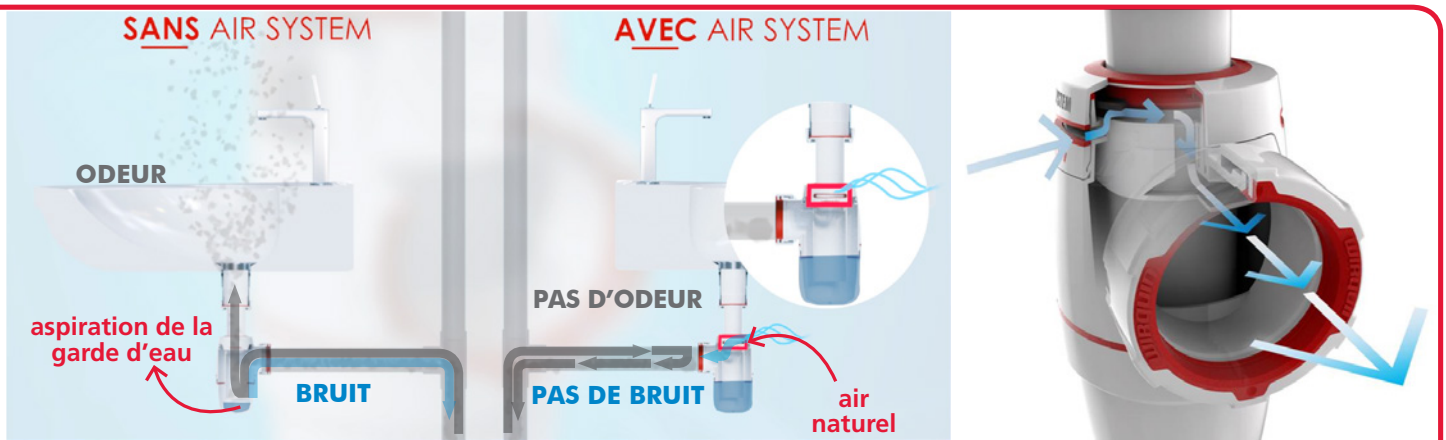

## **NETTOYAGE FACILE**

culot avec ouverture  
1/4 de tour

wirquin **neo**

**AIR**

**OPTION INNOVANTE**

**AIR**

**AIR SYSTEM FONCTION  
PRODUIT 2 EN 1**

Cette option innovante remplace  
l'installation d'anti-vide sur la  
canalisation permettant ainsi de  
prévenir les remontées d'odeurs  
et de supprimer les bruits dans les  
tuyaux.

# ► Les caractéristiques de **WIRQUIN NEO**

	Description	Matière	Couleur
1	Joint surmoulé	Elastomère	Rouge
2	Écrou ¼ de tour	PP	Blanc
3	Corps de siphon	PP	Blanc
4	Culot ¼ de tour	PP	Blanc

CARACTÉRISTIQUES TECHNIQUES		
	SIPHON DE LAVABO	SIPHON D'ÉVIER
DÉBIT L/min	55L/min 57L/min (avec prise machine à laver)	57,5L/min 59,5L/min (avec prise machine à laver)
GARDE D'EAU	50 mm	50 mm
HAUTEUR AJUSTABLE	145>205 181>229 (avec prise machine à laver)	145>205 181>229 (avec prise machine à laver)
INSTALLATION	1"1/4 x Ø32mm écrou ¼ de tour 1"1/4 x Ø40 mm écrou ¼ de tour	1"1/2 x Ø40 mm écrou ¼ de tour
SCHÉMA		

Quand une dépression est créée dans les tuyaux, cela aspire l'air mais aussi l'eau contenu dans le siphon (la garde d'eau).

**WIRQUIN NEO AIR** permet aux canalisations d'être naturellement ventilées : quand une dépression est créée dans les tuyaux, la membrane de **WIRQUIN NEO AIR** s'ouvre, crée la ventilation et empêche ainsi l'aspiration de la garde d'eau.