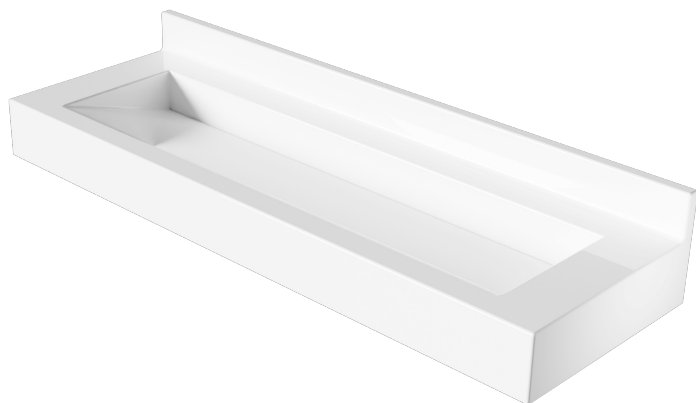

FLORENCE 1500

LAVABO COLLECTIF - AUGÉ À FENTE PMR DE FACE AVEC ROBINETTERIE SUR PLAGE

 Adaptado a personas con movilidad reducida

Descriptivo

Lavabo collectif - Augé à Fente monobloc, PMR de marque Atout Composites,
 Augé autoportante prête à la pose sur consoles en acier thermolaqué blanc (non visibles),
 Gel Coat antibactérien, résistant à la rayure, aux produits d'entretien et réparable,
 Résine avec charge minérale (>50%) armée de fibre de verre,
 Résistance Feu/Fumée: Gel Coat M2/F1 - Résine M2/F1,
 Pose à 850mm du sol fini.

Características

- **Instalación :**
Frontal
- **Longitud trasera :**
1500 mm
- **Altura petos :**
100 mm
- **Lavabo :**
Augé à fente AF03 - dim 1250 x 330 mm - Prof 100 mm
- **Regingot :**
non
- **Acondicionamiento :**
carton
- **Dimensiones exactas :**
1500 mm x 500 mm
- **Ancho :**
de 490 à 530 mm
- **Altura faldones delanteros :**
140 mm
- **Colores :**
Uni ou micro-granité, au choix
- **Sistema de fijaciones :**
option