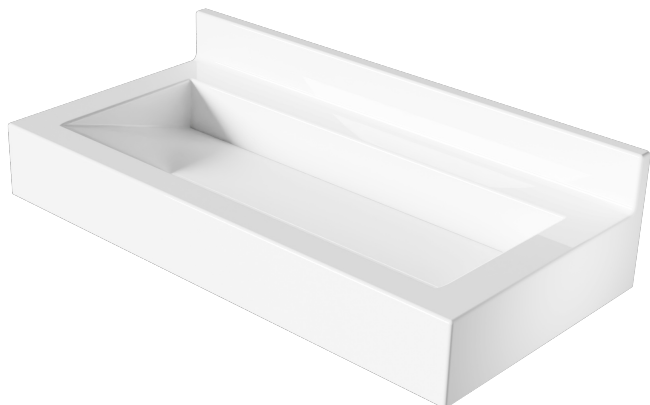

FLORENCE 1000

LAVABO COLLECTIF - AUGES PMR DE FACE AVEC ROBINETTERIE SUR PLAGES

 Adaptado a personas con movilidad reducida

Descriptivo

Lavabo collectif - Auge monobloc, PMR de marque Atout Composites,
 Auge autoportante prête à la pose sur consoles en acier thermolaqué blanc (non visibles),
 Gel Coat antibactérien, résistant à la rayure, aux produits d'entretien et réparable,
 Résine avec charge minérale (>50%) armée de fibre de verre,
 Résistance Feu/Fumée: Gel Coat M2/F1 - Résine M2/F1,
 Pose à 850mm du sol fini.

Características

- **Instalación :**
Frontal
- **Longitud trasera :**
1000 mm
- **Altura petos :**
100 mm
- **Lavabo :**
rectangulaire "A01" - dim.
850x330 mm - prof. 100 mm
- **Sistema de fijaciones :**
option
- **Dimensiones exactas :**
1000 mm x mm
- **Ancho :**
de 490 à 530 mm
- **Altura faldones delanteros :**
140 mm
- **Colores :**
Uni ou micro-granité, au choix
- **Acondicionamiento :**
carton